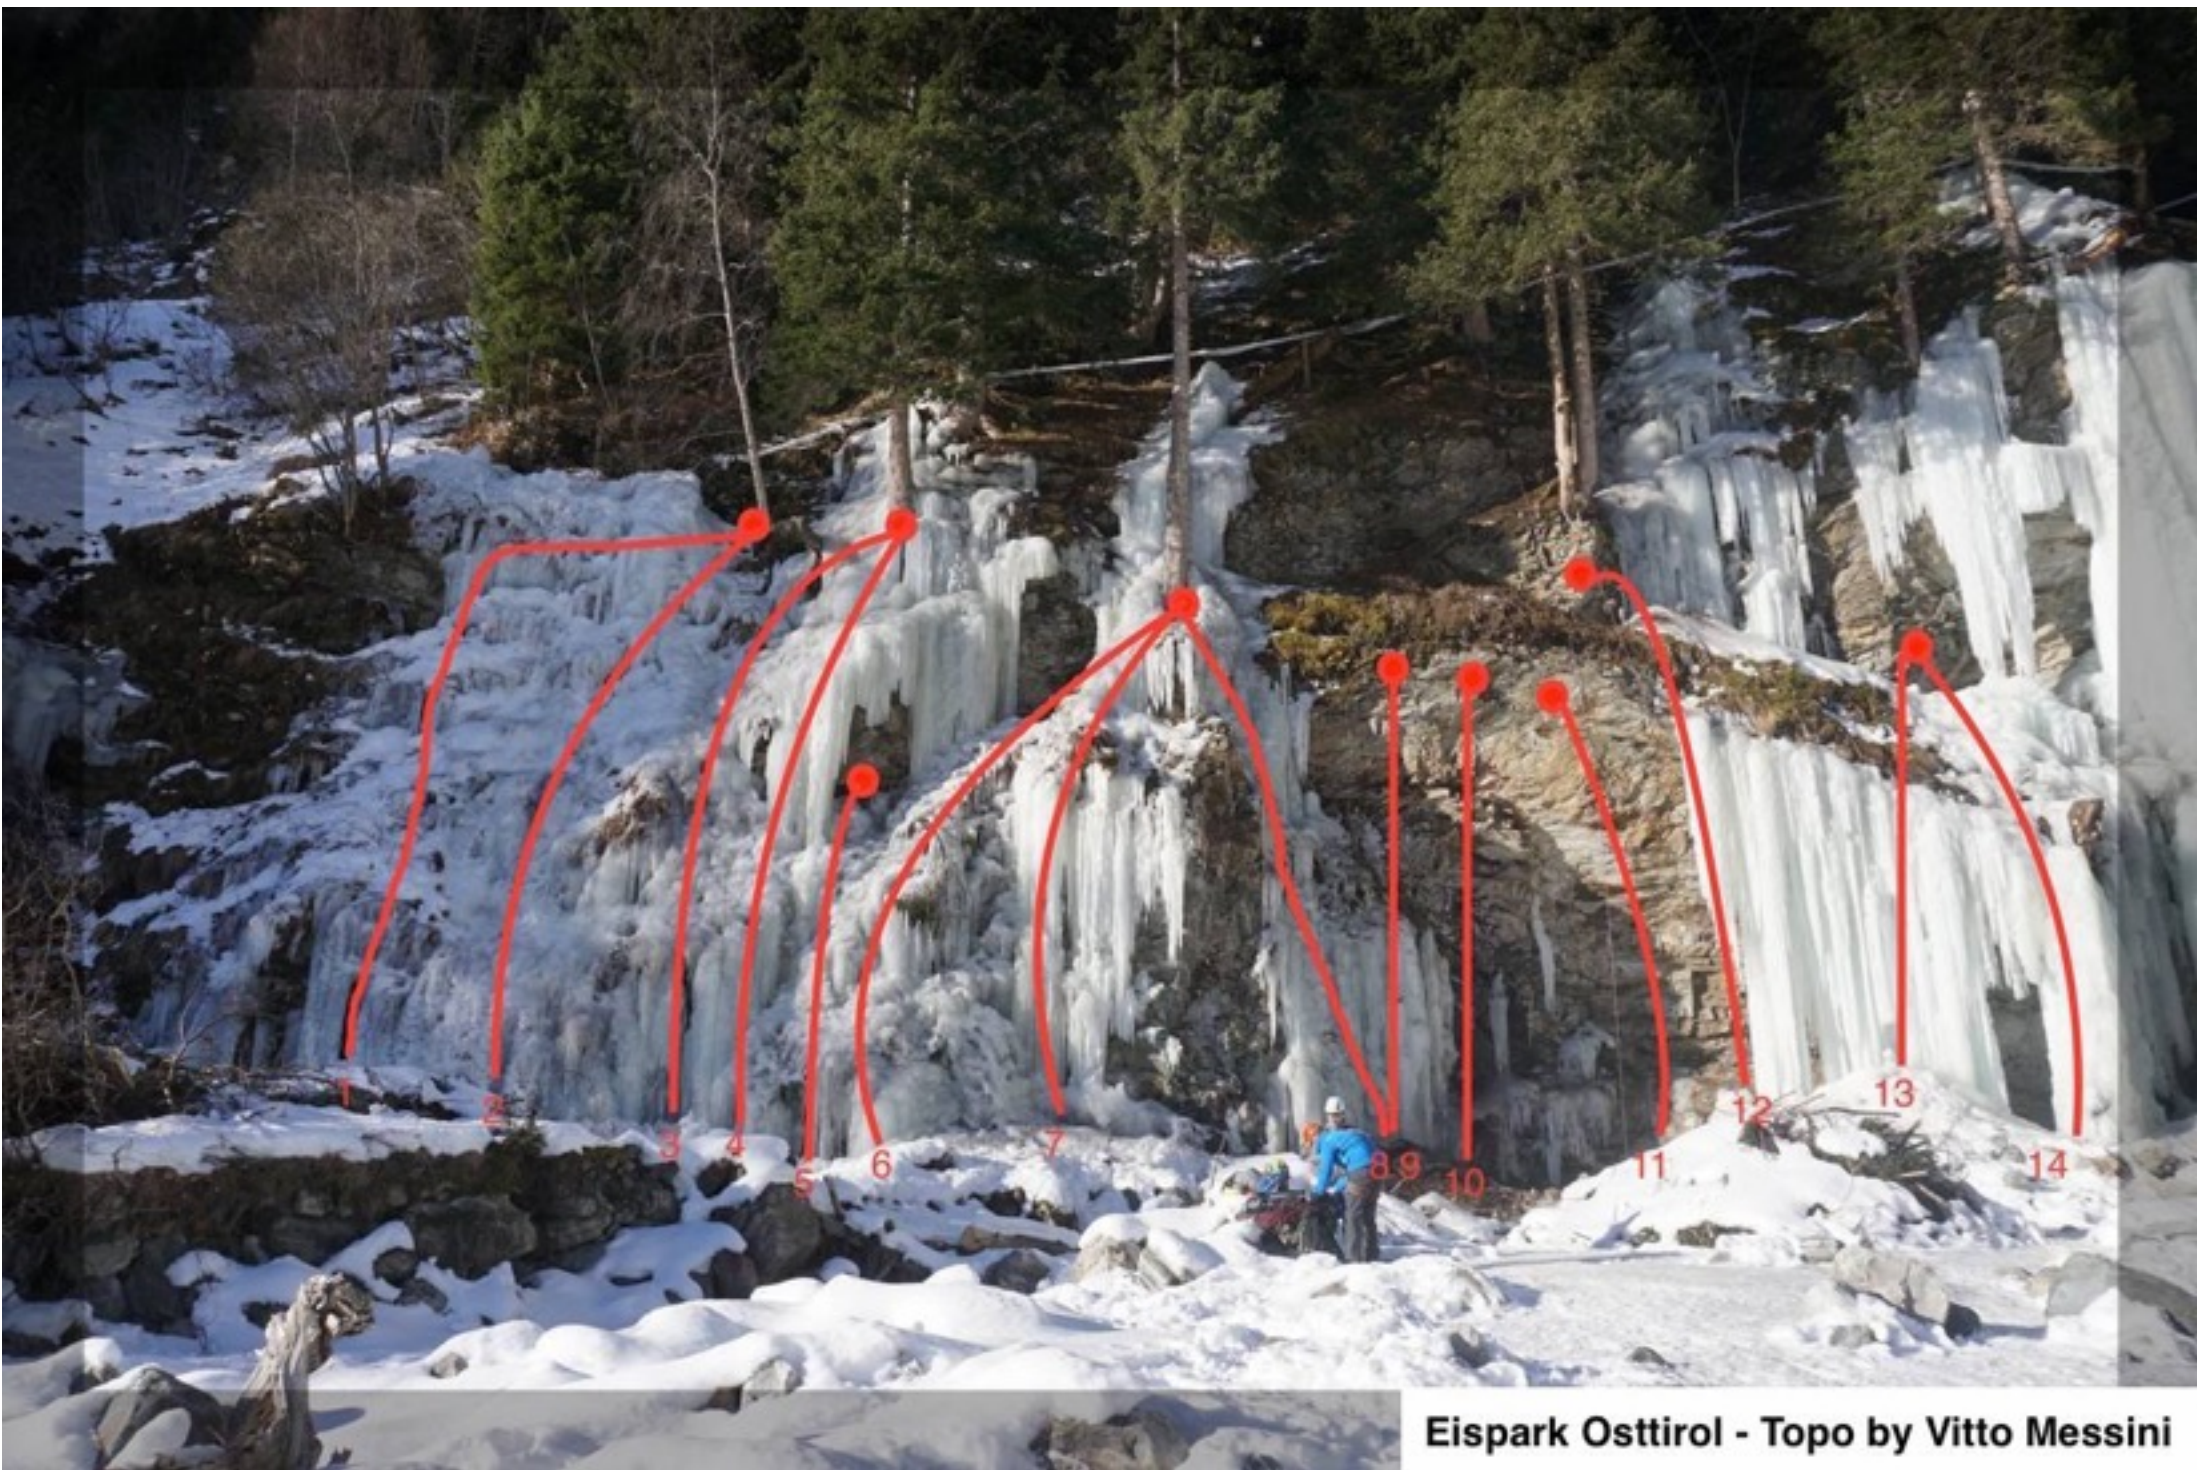

EISPARK

OSTTIROL

Routennummer	Routenname	Schwierigkeit	Länge
1	Kreios	WI 3	20m
2	Orpheus	WI 3	20m
3	Phoibe	WI 3+	20m
4	Rhea	WI 3+	20m
5	Gynes	WI 2	8m
6	Sphinx	WI 2	18m
7	Arges	WI 3+	15m
8	Hades	WI 4-	18m
9	Kronos	M4+	15m
10	Theia	M5+	15m
11	Koios	M7	15m
12	Tethys	M6	20m
13	Pontos	WI 4	15m
14	Helena	WI 4	15m
15	Ikaros	WI 4+	15m

Routennummer	Routenname	Schwierigkeit	Länge
36	Andromeda	M4+	8m
37	Atalanta	M5+	8m
38	Hektor	M5	8m
39	Paris	M4	8m
40	Orea	M5	8m

*Routennamen inspiriert aus der griechischen Mythologie

Eispark Osttirol - Topo by Vitto Messini

Eispark Osttirol - Topo by Vitto Messini

21

22

23

24

25

26

27

Eispark Osttirol - Topo by Vitto Messini

Eispark Osttirol - by Topo Vitto Messini

Elsparc Osttirol - Topo by Vitto Messini