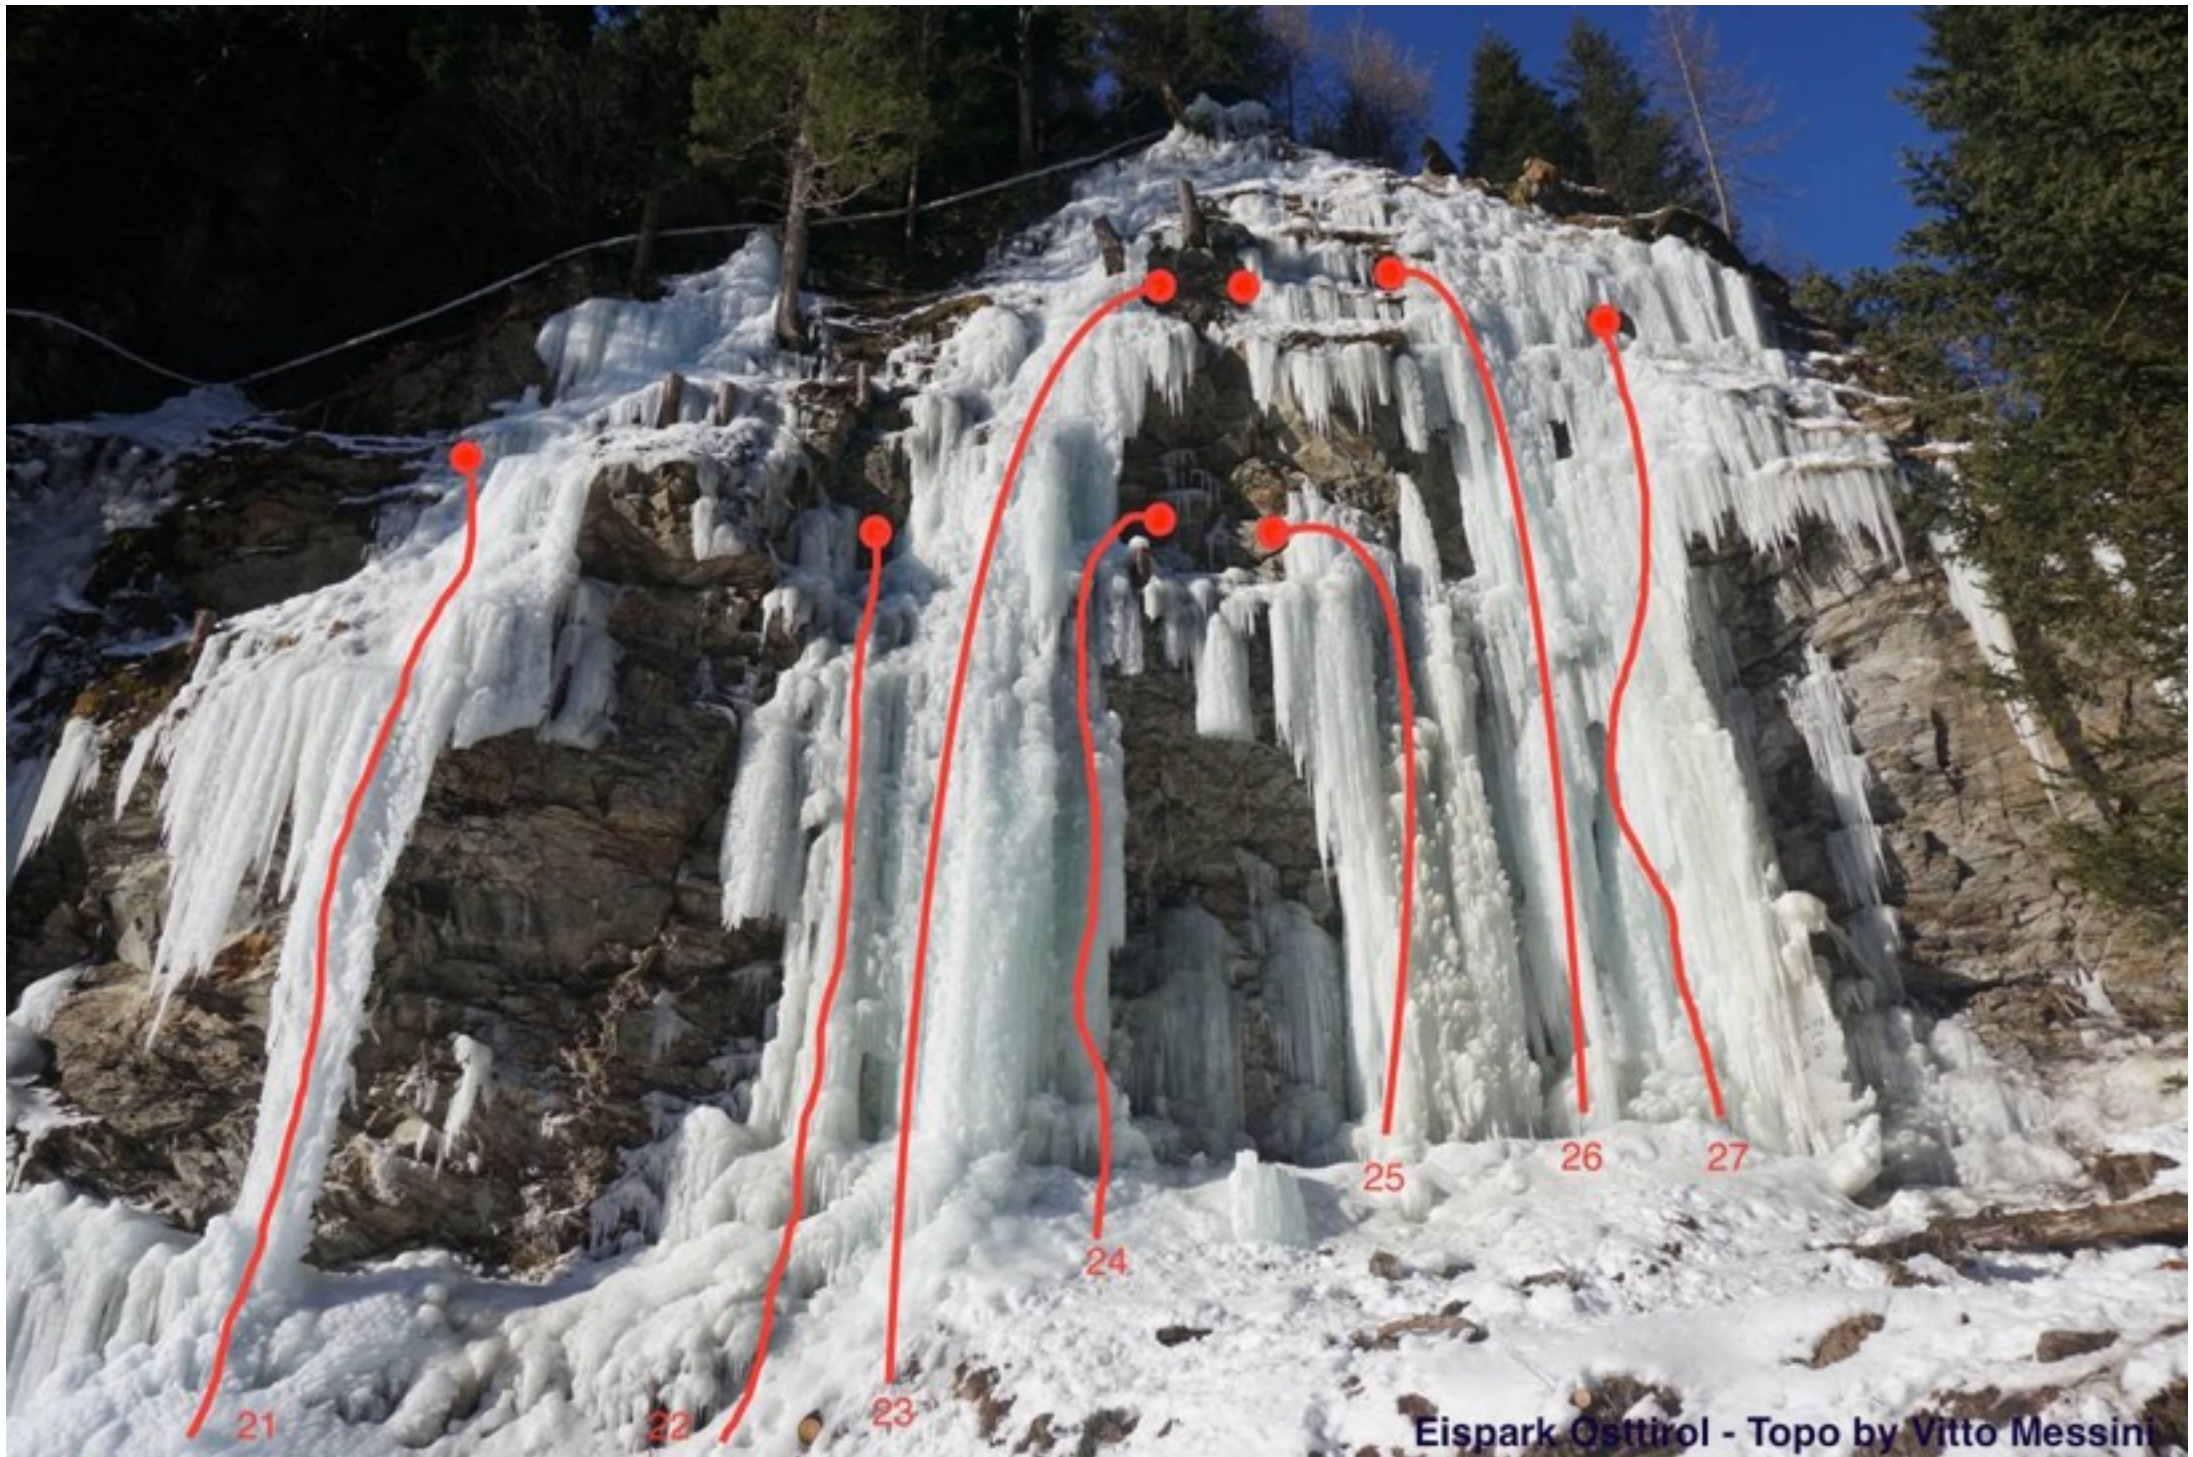

Routennummer	Routenname	Schwierigkeit	Länge
36	Andromeda	M4+	8m
37	Atalanta	M5+	8m
38	Hektor	M5	8m
39	Paris	M4	8m
40	Orea	M5	8m

*Routennamen inspiriert aus der griechischen Mythologie

Eispark Osttirol - Topo by Vitto Messini

Eispark Osttirol - Topo by Vitto Messini

21

22

23

24

25

26

27